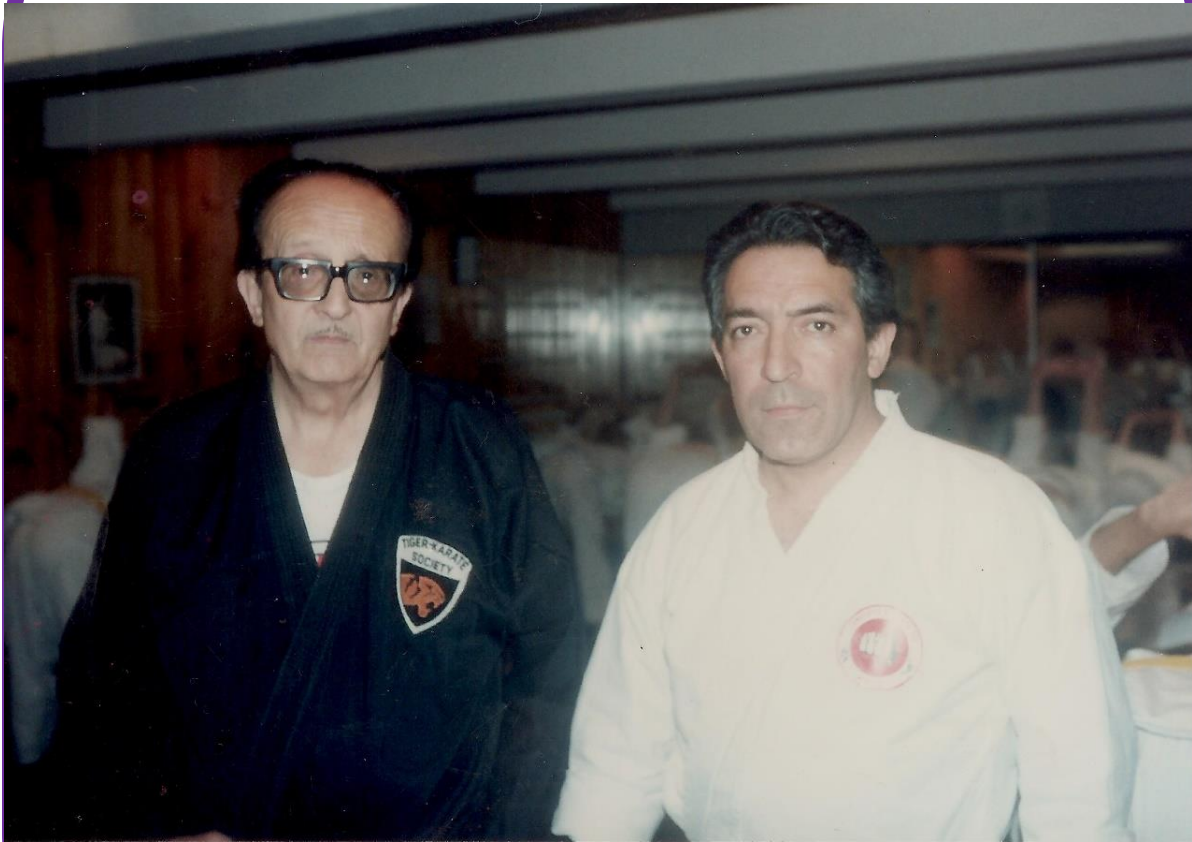

GALERIA DE FOTOS 2

ZENDO RYU FILIAL SAN PEDRO DE LA PAZ

Cel: 93695108

E-mail: esbertomaza@hotmail.com

www.zendoryu.cl

www.radiestesiaintegral.cl

**PARTICIPA EN CURSO BASICO DE SISTEMA ASHIHARA DICTADO POR
MAESTRO HERNÁN MONCADA LUCKEHEIDE.
CONCEPCIÓN 1998.**