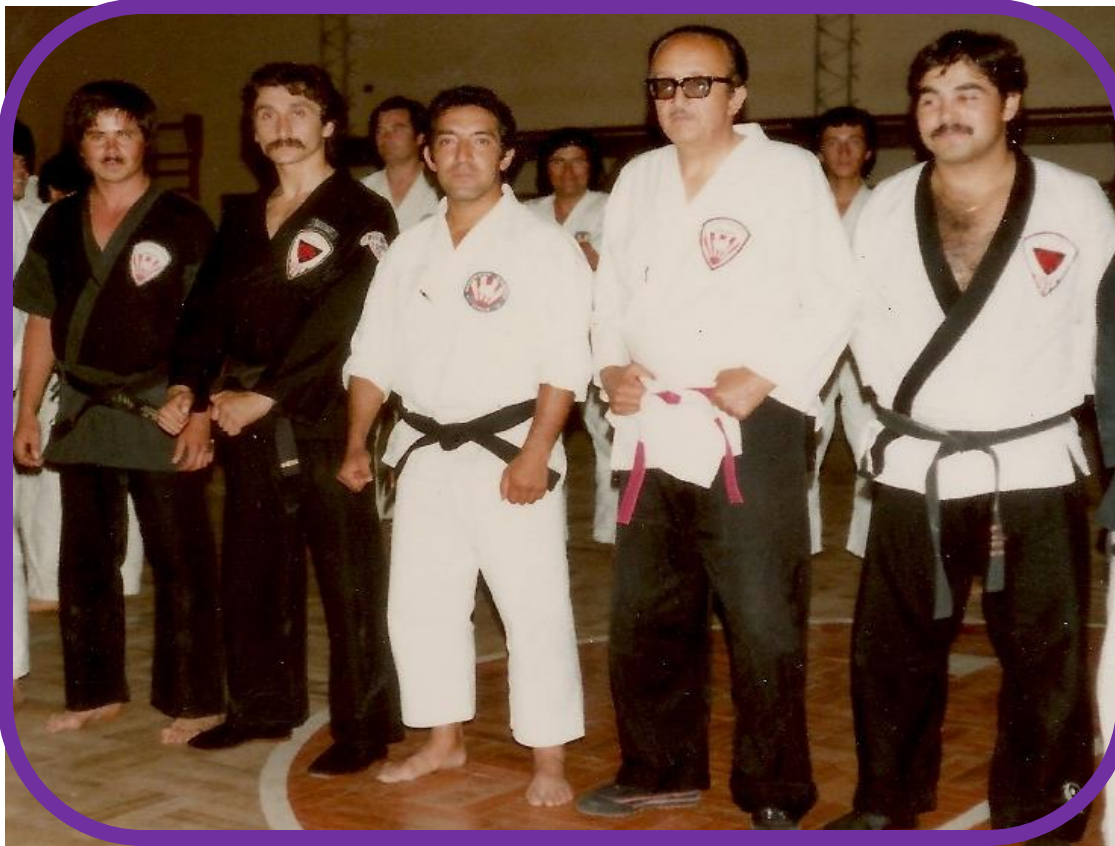

GALERIA DE FOTOS 2

ZENDO RYU FILIAL SAN PEDRO DE LA PAZ

Cel: 93695108

E-mail: esbertomaza@hotmail.com

www.zendoryu.cl

www.radiestesiaintegral.cl

ESBERTO MAZA LAGOS

APRUEBA EXAMEN PARA 2° DAN, CINTURÓN NEGRO, OTORGADO