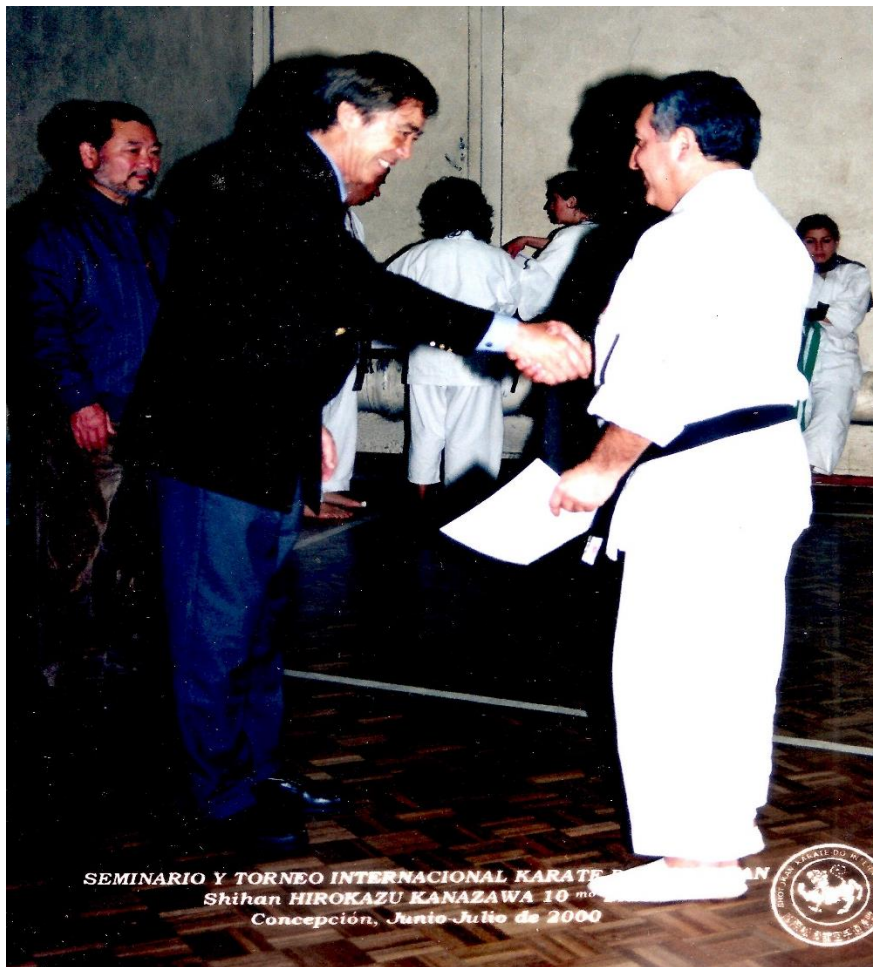

GALERIA DE FOTOS 2

ZENDO RYU FILIAL SAN PEDRO DE LA PAZ

Cel: 93695108

E-mail: esbertomaza@hotmail.com

www.zendoryu.cl

www.radiestesiaintegral.cl

**PARTICIPACIÓN EN SEMINARIO TECNICO DICTADO POR EL MAESTRO
HIROKAZU KANAZAWA 10º DAN, SHOTOKAN S.K.I.F
CONCEPCIÓN 2000**