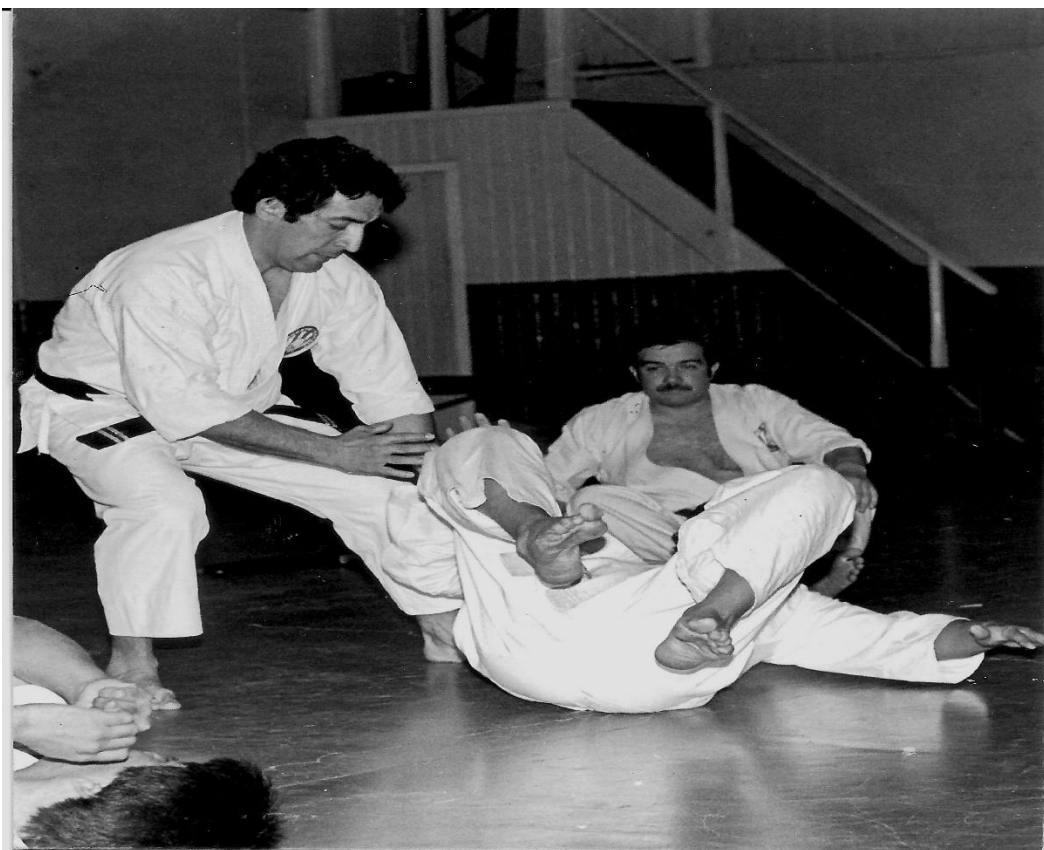

GALERIA DE FOTOS 1

ZENDO RYU FILIAL SAN TALCAHUANO

Cel: 93695108

E-mail: esbertomaza@hotmail.com

www.zendoryu.cl

www.radiestesiaintegral.cl

**APLICACIÓN DE TÉCNICAS DE KARATE EN DEFENSA PERSONAL
TALCAHUANO 1982**