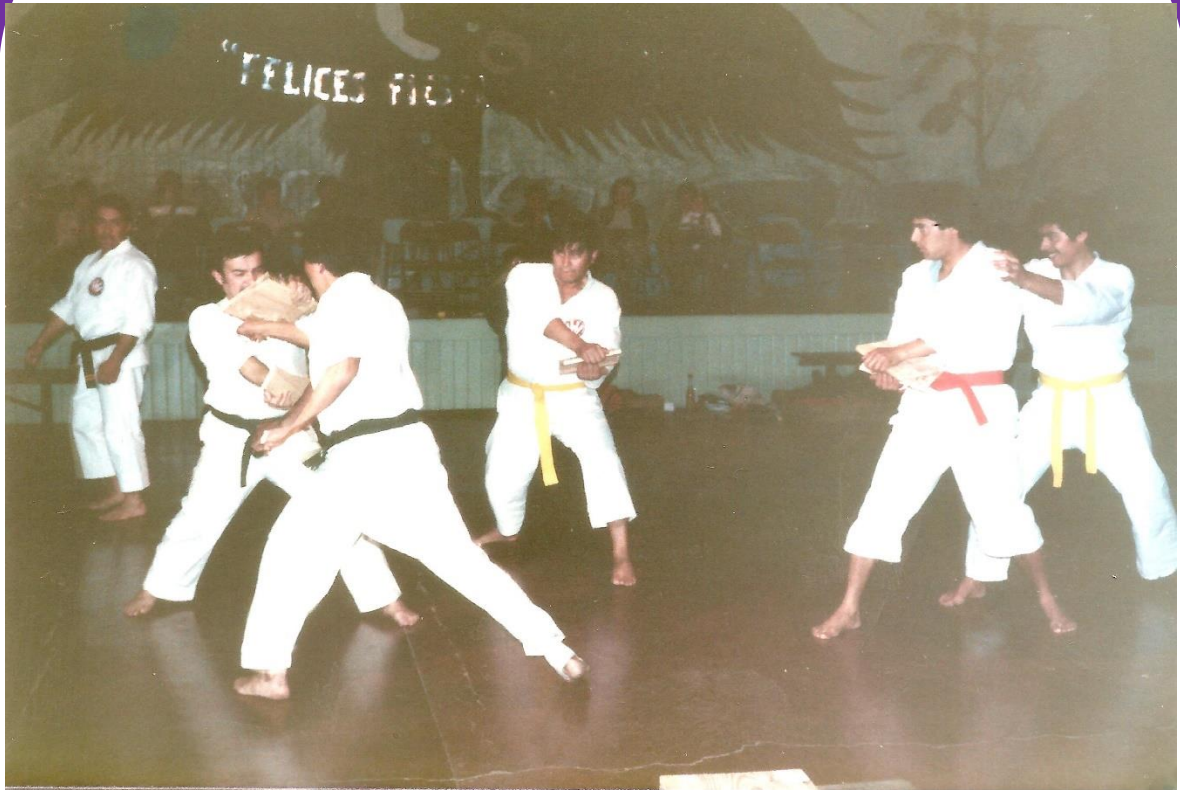

GALERIA DE FOTOS 1

ZENDO RYU FILIAL SAN TALCAHUANO

Cel: 93695108

E-mail: esbertomaza@hotmail.com

www.zendoryu.cl

www.radiestesiaintegral.cl

**DEMOSTRACIÓN DE TAMESHI – WARI, ALUMNOS: RAMÓN GARCIA, MIGUEL RAMIREZ,
HECTOR MARTINEZ, VICTOR MALDONADO Y LOAIZA.**